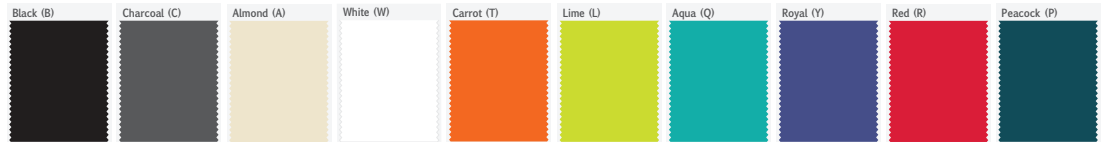

**\* EDGE BANDING OPTIONS FOR LAMINATE TOPS**

(Must specify edge banding if laminate top is a different color)

- A: Almond
- B: Black
- C: Charcoal
- L: Lime
- P: Peacock
- Q: Aqua
- R: Red
- T: Carrot
- W: White
- Y: Royal

**BASE CABINET  
OPTIONS**

**Lazy-Susan**  
IMW-92M-30H-LA

**4-Door Cabinet**  
IMW-03M-30H-LA

**Open Tote Cabinet**  
IMW-99M-30H-LC-A

**IMW-99K-30H-LA-Q**

**IMW-99K-30H-LA-Q**  
30"H, Open Tote Cabinet Base, Oak,  
Almond Top, Aqua Edge Banding

**PLASTIC LAMINATE  
TOP OPTIONS**

**PLASTIC LAMINATE  
EDGE BANDING  
OPTIONS**

MODEL	WOOD	HEIGHT	BLACK LAMINATE	ALMOND LAMINATE	WHITE LAMINATE	CHARCOAL LAMINATE
4 Door	Oak	30"	IMW-03K-30H-LB	IMW-03K-30H-LA	IMW-03K-30H-LW	IMW-03K-30H-LC
4 Door	Oak	36"	IMW-03K-36H-LB	IMW-03K-36H-LA	IMW-03K-36H-LW	IMW-03K-36H-LC
4 Door	Maple	30"	IMW-03M-30H-LB	IMW-03M-30H-LA	IMW-03M-30H-LW	IMW-03M-30H-LC
4 Door	Maple	36"	IMW-03M-36H-LB	IMW-03M-36H-LA	IMW-03M-36H-LW	IMW-03M-36H-LC
Lazy Susan	Oak	30"	IMW-92K-30H-LB	IMW-92K-30H-LA	IMW-92K-30H-LW	IMW-92K-30H-LC
Lazy Susan	Oak	36"	IMW-92K-36H-LB	IMW-92K-36H-LA	IMW-92K-36H-LW	IMW-92K-36H-LC
Lazy Susan	Maple	30"	IMW-92M-30H-LB	IMW-92M-30H-LA	IMW-92M-30H-LW	IMW-92M-30H-LC
Lazy Susan	Maple	36"	IMW-92M-36H-LB	IMW-92M-36H-LA	IMW-92M-36H-LW	IMW-92M-36H-LC
Open Tote	Oak	30"	IMW-99K-30H-LB	IMW-99K-30H-LA	IMW-99K-30H-LW	IMW-99K-30H-LC
Open Tote	Oak	36"	IMW-99K-36H-LB	IMW-99K-36H-LA	IMW-99K-36H-LW	IMW-99K-36H-LC
Open Tote	Maple	30"	IMW-99M-30H-LB	IMW-99M-30H-LA	IMW-99M-30H-LW	IMW-99M-30H-LC
Open Tote	Maple	36"	IMW-99M-36H-LB	IMW-99M-36H-LA	IMW-99M-36H-LW	IMW-99M-36H-LC