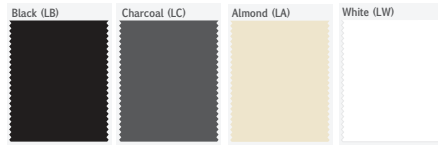

**\* EDGE BANDING OPTIONS FOR LAMINATE TOPS**

(Must specify edge banding if laminate top is a different color)

- A: Almond
- B: Black
- C: Charcoal
- L: Lime
- P: Peacock
- Q: Aqua
- R: Red
- T: Carrot
- W: White
- Y: Royal

**BASE CABINET  
OPTIONS**

**Lazy-Susan**  
IMW-92M-30H-LA

**4-Door Cabinet**  
IMW-03M-30H-LA

**Open Tote Cabinet**  
IMW-99M-30H-LC-A

**IMW-99K-30H-LA-Q**

**IMW-99K-30H-LA-Q**  
30"H, Open Tote Cabinet Base, Oak,  
Almond Top, Aqua Edge Banding

**PLASTIC LAMINATE  
TOP OPTIONS**

**PLASTIC LAMINATE  
EDGE BANDING  
OPTIONS**

MODEL	WOOD	HEIGHT	BLACK LAMINATE	ALMOND LAMINATE	WHITE LAMINATE	CHARCOAL LAMINATE
4 Door	Oak	30"	IMW-03K-30H-LB	IMW-03K-30H-LA	IMW-03K-30H-LW	IMW-03K-30H-LC
4 Door	Oak	36"	IMW-03K-36H-LB	IMW-03K-36H-LA	IMW-03K-36H-LW	IMW-03K-36H-LC
4 Door	Maple	30"	IMW-03M-30H-LB	IMW-03M-30H-LA	IMW-03M-30H-LW	IMW-03M-30H-LC
4 Door	Maple	36"	IMW-03M-36H-LB	IMW-03M-36H-LA	IMW-03M-36H-LW	IMW-03M-36H-LC
Lazy Susan	Oak	30"	IMW-92K-30H-LB	IMW-92K-30H-LA	IMW-92K-30H-LW	IMW-92K-30H-LC
Lazy Susan	Oak	36"	IMW-92K-36H-LB	IMW-92K-36H-LA	IMW-92K-36H-LW	IMW-92K-36H-LC
Lazy Susan	Maple	30"	IMW-92M-30H-LB	IMW-92M-30H-LA	IMW-92M-30H-LW	IMW-92M-30H-LC
Lazy Susan	Maple	36"	IMW-92M-36H-LB	IMW-92M-36H-LA	IMW-92M-36H-LW	IMW-92M-36H-LC
Open Tote	Oak	30"	IMW-99K-30H-LB	IMW-99K-30H-LA	IMW-99K-30H-LW	IMW-99K-30H-LC
Open Tote	Oak	36"	IMW-99K-36H-LB	IMW-99K-36H-LA	IMW-99K-36H-LW	IMW-99K-36H-LC
Open Tote	Maple	30"	IMW-99M-30H-LB	IMW-99M-30H-LA	IMW-99M-30H-LW	IMW-99M-30H-LC
Open Tote	Maple	36"	IMW-99M-36H-LB	IMW-99M-36H-LA	IMW-99M-36H-LW	IMW-99M-36H-LC